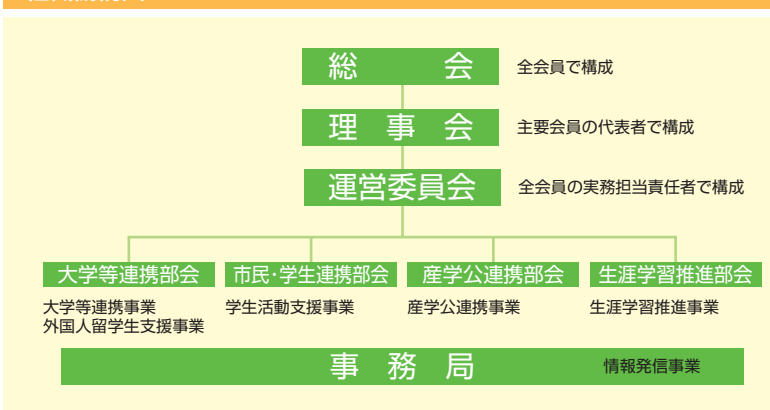

組織機構図

シンボルマーク

デザインコンセプト

八王子の地名に含まれている数字「8」をモチーフにしました。「8」を横にした形が「∞」に見えることから、八王子地域にある大学や学生が持つ無限の可能性の意味をこめてデザインしました。また、シンボルカラーは自然豊かな八王子をイメージさせるグリーンを基調としました。